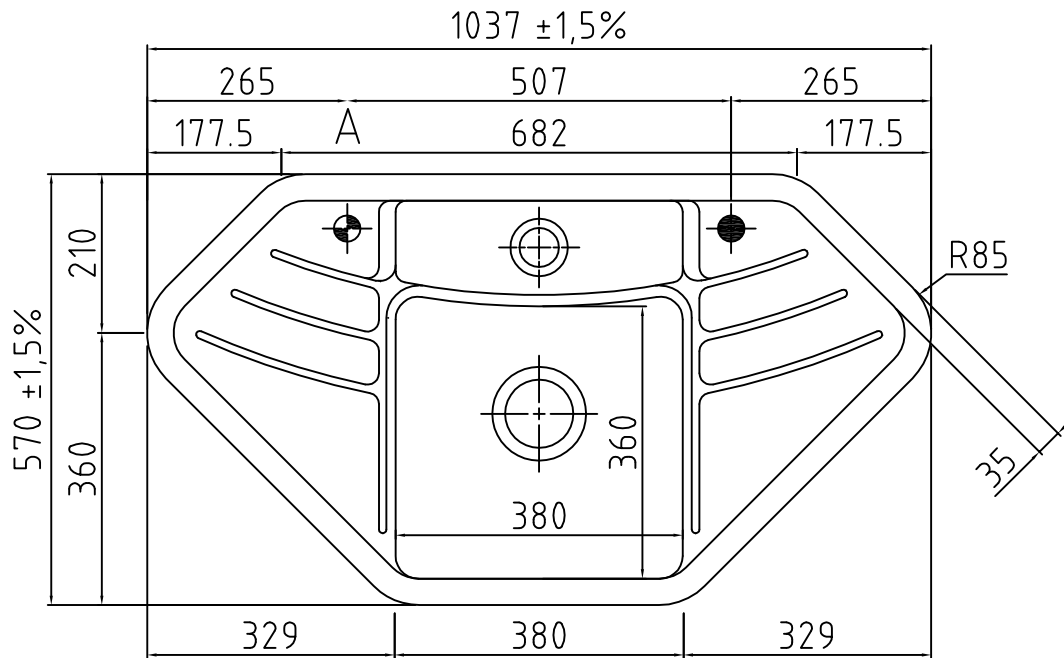

5034 Vega Eck

● Armaturbohrung und ⊗ Sollbruchstelle (Pos. A) vorhanden.